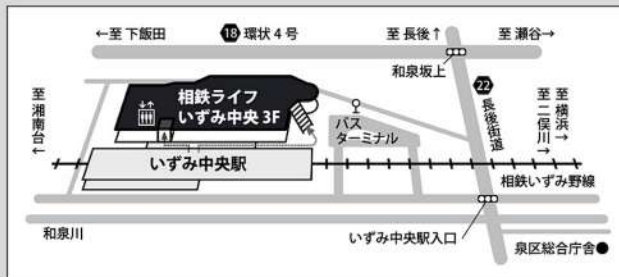

テアトルフォンテの情報をチェック!是非登録をお願いします!

●アクセス

【電車】

- 相鉄いずみ野線「いずみ中央駅」下車1分
- ▶「横浜駅」から約30分
- ▶「湘南台駅」から約5分

【バス】

- 神奈中バス「泉区総合庁舎前」下車3分
- ▶「戸塚バスセンター」から約25分
- ▶「長後駅」から約10分
- ▶「立場ターミナル」から約5分

【車】

- 当館専用の駐車場はありません。
- 公共交通機関をご利用ください。